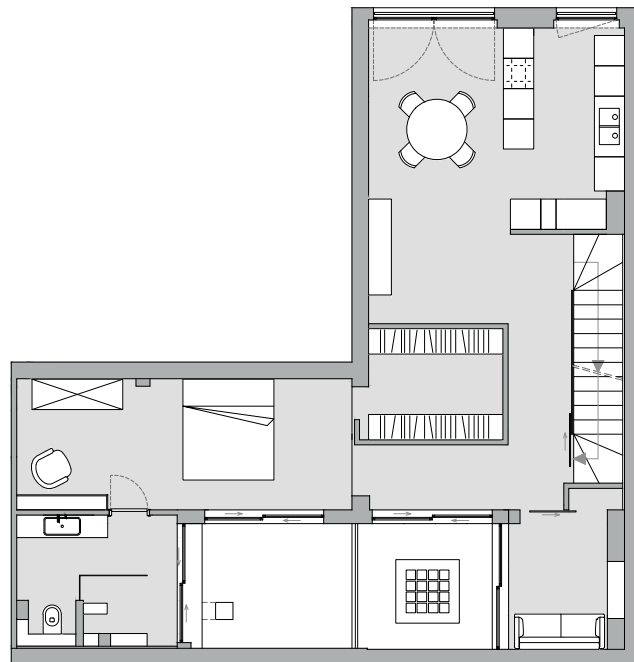

La ristrutturazione di un appartamento in Ripa di Porta Ticinese, zona Navigli, a Milano, è una delle ultime realizzazioni di Paolo Balzanelli (Arkispazio). Si tratta di un alloggio disposto su due livelli, abitato da una giovane coppia milanese che lavora nel mondo del design. L'intervento ha mantenuto le caratteristiche peculiari dello stato di fatto, aggiungendo, a livello progettuale, solo pochi e indispensabili elementi. Uno di questi è rappresentato dalla creazione di un'ampia cabina armadio per creare un maggior filtro tra le zone giorno e notte per soddisfare le esigenze di privacy dei proprietari. L'altro obiettivo del progetto era realizzare un unicum spaziale: un risultato

ottenuto grazie all'impiego di partizioni vetrate di ampie dimensioni; una soluzione che permette alla luce naturale di penetrare all'interno e di illuminare anche il vano scala. Nel bagno padronale è evidente l'importanza della doccia: di grandi dimensioni, complanare al locale e realizzata dello stesso materiale, pur in formato differente. Per la pavimentazione la scelta è caduta sul parquet tradizionale, mentre i rivestimenti e i pavimenti del bagno sono in grès ceramico a basso spessore. Le partizioni vetrate sono di due tipi, fisse e scorrevoli. Considerato il gusto estetico dei clienti, gli arredi di proprietà sono stati in gran parte riutilizzati ■

Nelle foto, interni dell'appartamento in Ripa di Porta Ticinese a Milano dopo la ristrutturazione (courtesy Arkispazio).

CREDITI

Committente Privato

Progetto d'interni Paolo Balzanelli
Arkispazio

Opere edilizie e impianti Edilpietro

Arredi su misura Fa.Pa

Tende Fratelli Re

Superficie 150 mq

Fine lavori ottobre 2018

Il piano superiore affaccia su un terrazzo. Accanto, l'ampia zona doccia nel bagno padronale (foto courtesy Arkispazio).